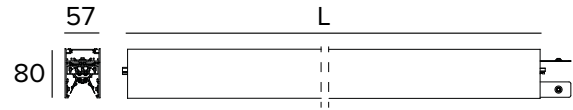

Alle Daten auf der Maßzeichnung sind in mm angegeben.

LICHTQUELLE

LED Engine bestehend aus Streifenplatinen Ra90.

Die Energieeffizienzklasse des Produkts: E

Nennleistung: 20W

Nenn-Lichtstrom: Siehe Fotometrien

Farbwiedergabeindex: 90

Rf: 92

Rg: 101

Ähnliche Farbtemperatur: 4000K

Lebensdauer (L80/B10): 100000h tq +25°C

BELEUCHUNGSTECHNISCHE MERKMALE

Direkte Emission in zwei Optikvarianten: diffuses Licht - OPAL-Optik, und kontrolliertes Licht - UGR19-Optik. Diffuses Licht - OPAL Optik: optisches System aus einem Stahlreflektor mit weißer Polymerbeschichtung und opaler Diffusorabdeckung aus blendreduzierendem Polycarbonat, die aufgerollt geliefert wird und mit separater Artikelnummer erhältlich ist. Kontrolliertes Licht - UGR19-Optik: optisches System aus einem Stahlreflektor mit weißer Polymerbeschichtung und mikrop Prismatischer UGR-Diffusorabdeckung, die aufgerollt geliefert wird und mit separater Artikelnummer erhältlich ist (UGR<19 und L65<3000 cd/m² EN-12464-1).

Abstrahlung: DIREKT

Optik: REFLEKTOR

Optische Effizienz: 100%

Leuchten-Lichtstrom: Siehe Fotometrien

Leuchten-Lichtstrom der Notbeleuchtung BLF: 20%

Lichtausbeute: Siehe Fotometrien

Fotobiologische Sicherheit: Risikogruppe 0 (RG 0 = kein Risiko)

MECHANISCHE MERKMALE

Gehäuse aus lackiertem stranggepresstem Aluminium mit 57mm Breite. Obere Abdeckung aus weißem PVC.

Farbe und Oberfläche: Weiß

Abmessungen: L=1458mm

Gewicht: 3,8Kg

Version: LINEAR

Schutzart: IP40

Mechanische Belastbarkeit: IK02

ELEKTRISCHE MERKMALE

Integrierter elektronischer ON-OFF Treiber. "Easy Connection"-System für eine schnelle Verbindung zwischen den Modulen des Systems dank der vorkonfektionierten Stecker-/Buchsen-Verbindungselemente. Vorbereitet für Durchgangsverdrahtung, wodurch eine maximale Länge von 18 Metern erreicht werden kann. Ausgestattet mit integriertem Notlichtset - Dauerschaltung (1h Autonomie nach 24h Aufladen).

Leistungsaufnahme der Leuchte: 24W

Betriebsgerät: 220-240Vac 50/60Hz

Schutzklasse: SCHUTZKLASSE 1

Treiberart / Steuerung: ON-OFF (VERSION NOTBELEUCHTUNG)

einschließlich Treiber: JA

Klasse F: JA

SAFE FLICKER: PstLM=<1 und SVM=<0,4 (IEC TR 61547-1 und IEC TR 63158), um ein angenehmeres und sicheres Licht zu garantieren

Umgebungstemperaturen: 0°C / +25°C

Relative Luftfeuchtigkeit UR: <85%

INSTALLATION

Zu ergänzen mit Endkappen aus Polycarbonat, Montagezubehör für die Anbau- oder Pendelmontage und elektrischer Einspeisung und Ausspeisung.

HINWEISE

Für Konfigurationen mit 90° Winkeln sind L-Lichtmodule und das L-Blindmodul als Zubehör erhältlich. Inbetriebnahme des Steuerungssystems über eine kostenlose APP; der Einsatz eines spezialisierten Technikers kann auf Anfrage angeboten werden.

RECHTSVORSCHRIFTEN UND ZERTIFIZIERUNGEN

CE.

GARANTIE

5 Jahre.

HINWEISE